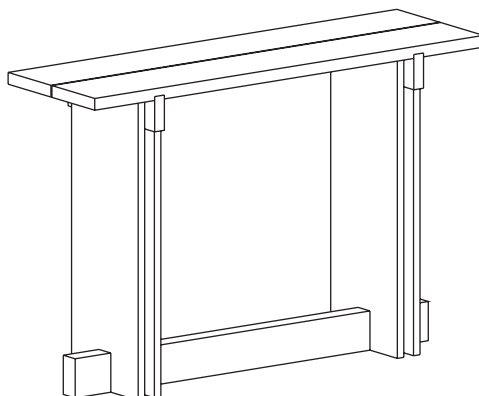

kendo

RAK

Console table

Designed by *Francesc Rifé*

Rak

Francesc Rifé

Consola compuesta por una tapa y una estructura en MDF chapado en fresno. La tapa cuenta con una separación de 4mm en el centro para ofrecer una mayor ligereza. El mueble dispone, además, de dos travesaños en la unión de la estructura con la tapa y otro travesaño en la parte inferior, ambos en fresno macizo, que aportan solidez al conjunto.

Console consisting of a rectangular top and structure in ash veneered MDF. The top has a 4mm separation gap across its centre to offer greater lightness. The console also possesses two crossbars at the intersection between structure and top, and another crossbar at the bottom, both in solid ash wood, which provide strength to the whole.

Consolas Console tables

RAKC-23

120x36x80 cm

0,486 m³ 32 Kg

Fresno
Ash

Acabados | Finishes

Colores aproximados
Approximate colours

Fresno natural
Natural ash