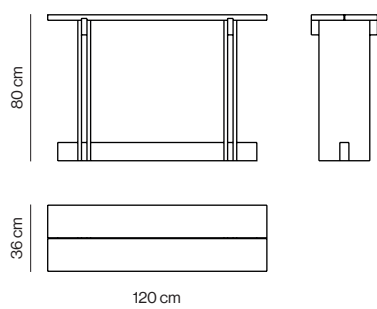

Rak

Francesc Rifé

Consola compuesta por una tapa y una estructura en MDF chapado en fresno. La tapa cuenta con una separación de 4mm en el centro para ofrecer una mayor ligereza. El mueble dispone, además, de dos travesaños en la unión de la estructura con la tapa y otro travesaño en la parte inferior, ambos en fresno macizo, que aportan solidez al conjunto.

Console consisting of a rectangular top and structure in ash veneered MDF. The top has a 4mm separation gap across its centre to offer greater lightness. The console also possesses two crossbars at the intersection between structure and top, and another crossbar at the bottom, both in solid ash wood, which provide strength to the whole.

Consolas Console tables

RAKC-23

120x36x80 cm

0,486 m³ 32 Kg

Fresno
Ash