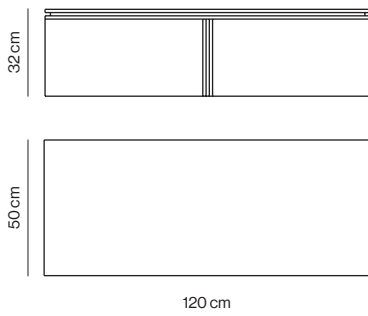

## Mesas auxiliares y de noche

Side and bedside tables

SLOT-55 52x50x40 cm  0,160 m<sup>3</sup>  15 Kg  
Fresno  
Ash

## Mesas de centro

Coffee tables

SLOT-85 80x50x32 cm  0,188 m<sup>3</sup>  21 Kg  
Fresno  
Ash

SLOT-88 84x80x40 cm  0,364 m<sup>3</sup>  32 Kg  
Fresno  
Ash

# Slot

Francesc Rifé

Colección de mesas auxiliares, de noche y de centro compuesta por una tapa rectangular y una estructura en MDF chapado en fresno. La tapa y la estructura están formadas por tableros dobles con una separación entre ambos, retirada 2cm con respecto al borde. El tamaño y forma de las mesas permite colocarlas tanto individualmente como superpuestas, formando conjuntos.

## Mesas de centro

Coffee tables

SLOT-25

120x50x32 cm

0,275 m<sup>3</sup> 29 Kg

Fresno  
Ash