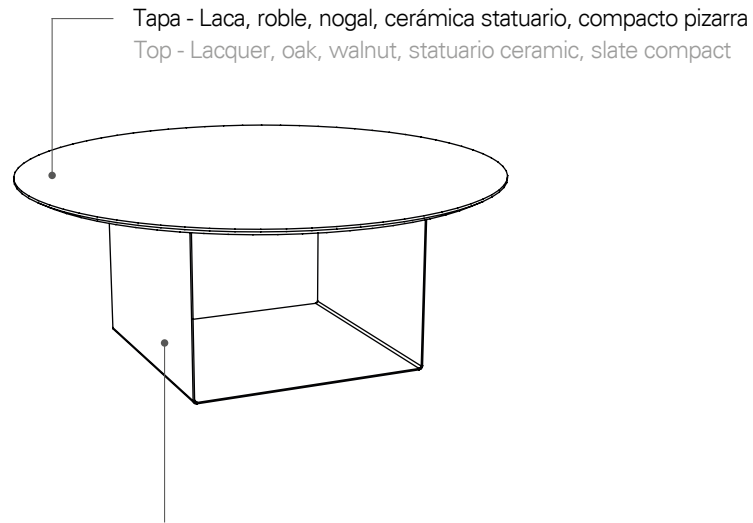

## ACABADOS | FINISHES

kendo

Estructura - Metal termolacado negro o blanco microtexturado, opción en laca\*  
 Structure - Micro-textured black or white thermo-lacquered metal, optionally in lacquer\*