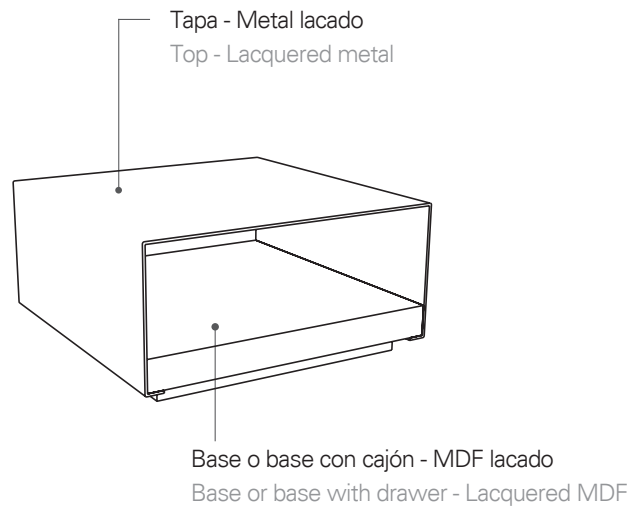

ACABADOS | FINISHES

LACA MATE | MATT LACQUER

Piedra
Stone
RAL 7044

Arena
Sand
NCS S2005-Y20R

Visón
Taupe
NCS S4005-Y20R

Grafito
Graphite
RAL 7022

Niebla
Fog
NCS S5005-B20G

Océano
Ocean
NCS S7010 B10G