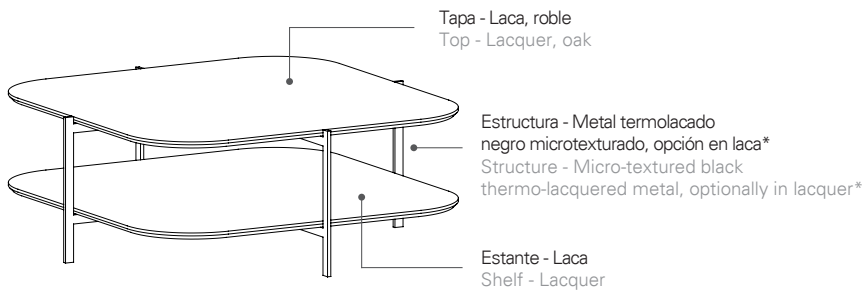

Acabados solo para la medida 120x60:

Acabados para medidas 60x60, 100x100 y 120x120:

LACA MATE | MATT LACQUER

Piedra
Stone
RAL 7044

Arena
Sand
NCS S2005-Y20R

Visión
Taupe
NCS S4005-Y20R

Grafito
Graphite
RAL 7022

Niebla
Fog
NCS S5005-B20G

Océano
Ocean
NCS S7010 B10G

Pizarra
Slate
NCS S8500-N

Negro
Black

Menta
Mint
NCS S3010 G20Y

Oliva
Olive
NCS S6010 G10Y

Bosque
Forest
NCS S7010-B90G

Blanco
White