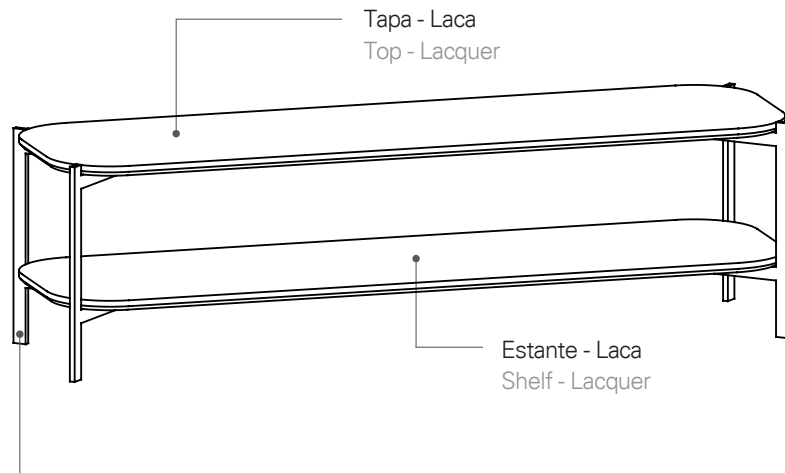

ACABADOS | FINISHES

LACA MATE | MATT LACQUER

Estructura - Metal termolacado negro microtexturado, opción en laca*
Structure - Micro-textured black thermo-lacquered metal, optionally in lacquer*

			
Piedra Stone RAL 7044	Arena Sand NCS S2005-Y20R	Visón Taupe NCS S4005-Y20R	Grafito Graphite RAL 7022
			
Niebla Fog NCS S5005-B20G	Océano Ocean NCS S7010 B10G	Pizarra Slate NCS S8500-N	Negro Black
			
Menta Mint NCS S3010 G20Y	Oliva Olive NCS S6010 G10Y	Bosque Forest NCS S7010-B90G	Blanco White
			
Teja Tile NCS S5030 Y90R			