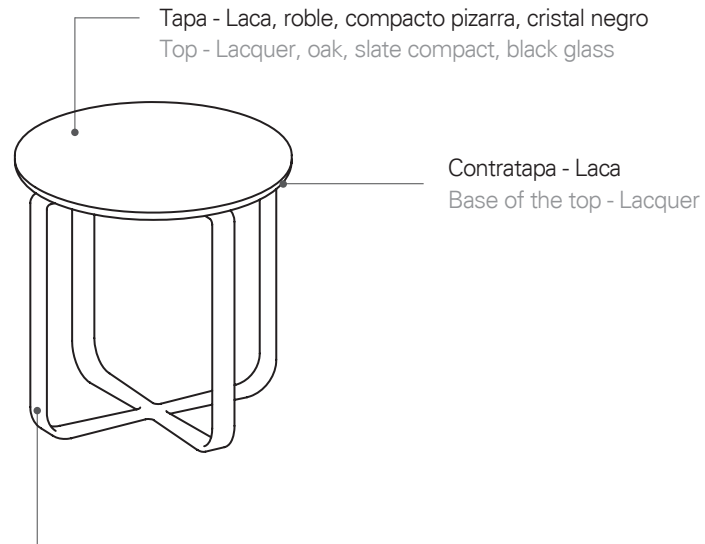

# CLIK LITE

MARIO RUIZ

ACABADOS | FINISHES

kendo

Estructura - Metal termolacado negro microtexturado,  
opción en laca\*  
Structure - Micro-textured black thermo-lacquered metal,  
optionally in lacquer\*

## LACA MATE | MATT LACQUER

**Piedra**  
Stone  
RAL 7044

**Arena**  
Sand  
NCS S2005-Y20R

**Visión**  
Taupe  
NCS S4005-Y20R

**Grafito**  
Graphite  
RAL 7022

**Niebla**  
Fog  
NCS S5005-B20G

**Océano**  
Ocean  
NCS S7010-B10G