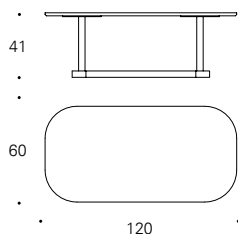

kendo

HÉLIX

PerezOchando

Mesas de centro

Coffee tables

HLX-66

60x60x52 cm

0.248 m³ 13 Kg

Tapa Compacto pizarra / Estructura termolacada negro
Slate compact top / Black thermo-lacquered structure

Opción estructura laca
Option lacquer structure

HLX-26

120x60x41 cm

0.374 m³ 16 Kg

Tapa Laca / Estructura termolacada negro
Lacquer top / Black thermo-lacquered structure