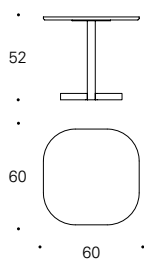

kendo

HÉLIX

PerezOchando

Mesas de centro

Coffee tables

HLX-66

60x60x52 cm

0.248 m³ 13 Kg

Tapa Compacto pizarra / Estructura termolacada negro
Slate compact top / Black thermo-lacquered structure

Opción estructura laca
Option lacquer structure

HLX-26

120x60x41 cm

0.374 m³ 16 Kg

Tapa Laca / Estructura termolacada negro
Lacquer top / Black thermo-lacquered structure