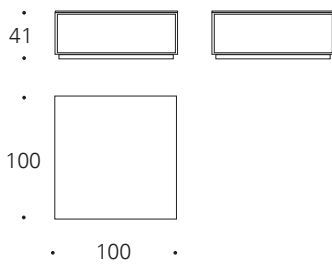

kendo

RITA Lite
Estudi Arola

Mesas de centro Coffee tables

RITALITE - 66	60x60x41 cm	0,220 m ³	Cristal 34 Kg Glass 34 Kg	Mármol 47 Kg Marble 47 Kg
Tapa cristal fumé gris / Base laca Smoked grey glass top / Lacquer base				
Tapa cristal fumé gris / Base nogal Smoked grey glass top / Walnut base				
Tapa cristal fumé gris / Base roble Smoked grey glass top / Oak base				
Tapa mármol negro o blanco / Base laca Black or white marble top / Lacquer base				
Tapa mármol negro o blanco / Base nogal Black or white marble top / Walnut base				
Tapa mármol negro o blanco / Base roble Black or white marble top / Oak base				
Opción estructura laca* Option lacquer structure*				

RITALITE-77	70x70x51 cm	0,326 m ³	Cristal 40 Kg Glass 40 Kg	Mármol 58 Kg Marble 58 Kg
Tapa cristal fumé gris / Base laca Smoked grey glass top / Lacquer base				
Tapa cristal fumé gris / Base nogal Smoked grey glass top / Walnut base				
Tapa cristal fumé gris / Base roble Smoked grey glass top / Oak base				
Tapa mármol negro o blanco / Base laca Black or white marble top / Lacquer base				
Tapa mármol negro o blanco / Base nogal Black or white marble top / Walnut base				
Tapa mármol negro o blanco / Base roble Black or white marble top / Oak base				
Opción estructura laca* Option lacquer structure*				

RITALITE-00

100x100x41 cm

0,550 m³

Cristal 83 Kg
Glass 83 Kg

Mármol 119 Kg
Marble 119 Kg

Tapa cristal fumé gris / Base laca
Smoked grey glass top / Lacquer base

Tapa cristal fumé gris / Base nogal
Smoked grey glass top / Walnut base

Tapa mármol negro o blanco / Base roble
Black or white marble top / Oak base

Opción estructura laca*
Option lacquer structure*

RITALITE-26

120x60x41 cm

0,410 m³

Cristal 62 Kg
Glass 62 Kg

Mármol 88 Kg
Marble 88 Kg