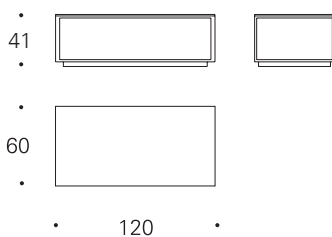

RITALITE-77	70x70x51 cm	0,326 m ³	Cristal 40 Kg Glass 40 Kg	Mármol 58 Kg Marble 58 Kg
Tapa cristal fumé gris / Base laca Smoked grey glass top / Lacquer base				
Tapa cristal fumé gris / Base nogal Smoked grey glass top / Walnut base				
Tapa cristal fumé gris / Base roble Smoked grey glass top / Oak base				
Tapa mármol negro o blanco / Base laca Black or white marble top / Lacquer base				
Tapa mármol negro o blanco / Base nogal Black or white marble top / Walnut base				
Tapa mármol negro o blanco / Base roble Black or white marble top / Oak base				
Opción estructura laca* Option lacquer structure*				

RITALITE-00

100x100x41 cm

0,550 m³

Cristal 83 Kg
Glass 83 Kg

Mármol 119 Kg
Marble 119 Kg

Tapa cristal fumé gris / Base laca
Smoked grey glass top / Lacquer base

Tapa cristal fumé gris / Base nogal
Smoked grey glass top / Walnut base

Tapa mármol negro o blanco / Base roble
Black or white marble top / Oak base

Opción estructura laca*
Option lacquer structure*

RITALITE-26

120x60x41 cm

0,410 m³

Cristal 62 Kg
Glass 62 Kg

Mármol 88 Kg
Marble 88 Kg