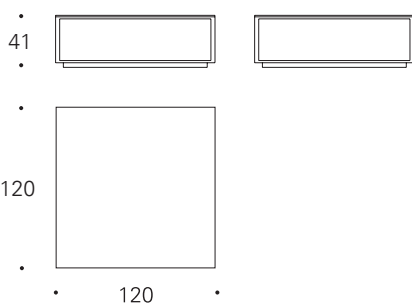

RITALITE-26

120x60x41 cm

0,410 m³

Cristal 62 Kg
Glass 62 Kg

Mármol 88 Kg
Marble 88 Kg

Tapa cristal fumé gris / Base laca
Smoked grey glass top / Lacquer base

Tapa cristal fumé gris / Base nogal
Smoked grey glass top / Walnut base

Tapa cristal fumé gris / Base roble
Smoked grey glass top / Oak base

Tapa mármol negro o blanco / Base laca
Black or white marble top / Lacquer base

Tapa mármol negro o blanco / Base nogal
Black or white marble top / Walnut base

Tapa mármol negro o blanco / Base roble
Black or white marble top / Oak base

Opción estructura laca*
Option lacquer structure*