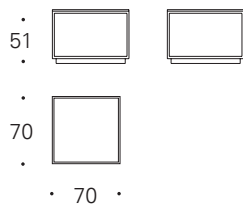

kendo

RITA Lite
Estudi Arola

Mesas de centro Coffee tables

RITALITE - 66	60x60x41 cm	0,220 m ³	Cristal 34 Kg Glass 34 Kg	Mármol 47 Kg Marble 47 Kg
Tapa cristal fumé gris / Base laca Smoked grey glass top / Lacquer base				
Tapa cristal fumé gris / Base nogal Smoked grey glass top / Walnut base				
Tapa cristal fumé gris / Base roble Smoked grey glass top / Oak base				
Tapa mármol negro o blanco / Base laca Black or white marble top / Lacquer base				
Tapa mármol negro o blanco / Base nogal Black or white marble top / Walnut base				
Tapa mármol negro o blanco / Base roble Black or white marble top / Oak base				
Opción estructura laca* Option lacquer structure*				

RITALITE-77	70x70x51 cm	0,326 m ³	Cristal 40 Kg Glass 40 Kg	Mármol 58 Kg Marble 58 Kg
Tapa cristal fumé gris / Base laca Smoked grey glass top / Lacquer base				
Tapa cristal fumé gris / Base nogal Smoked grey glass top / Walnut base				
Tapa cristal fumé gris / Base roble Smoked grey glass top / Oak base				
Tapa mármol negro o blanco / Base laca Black or white marble top / Lacquer base				
Tapa mármol negro o blanco / Base nogal Black or white marble top / Walnut base				
Tapa mármol negro o blanco / Base roble Black or white marble top / Oak base				
Opción estructura laca* Option lacquer structure*				

RITALITE-00

100x100x41 cm

0,550 m³

Cristal 83 Kg
Glass 83 Kg

Mármol 119 Kg
Marble 119 Kg

Tapa cristal fumé gris / Base laca
Smoked grey glass top / Lacquer base

Tapa cristal fumé gris / Base nogal
Smoked grey glass top / Walnut base

Tapa mármol negro o blanco / Base roble
Black or white marble top / Oak base

Opción estructura laca*
Option lacquer structure*

RITALITE-26

120x60x41 cm

0,410 m³

Cristal 62 Kg
Glass 62 Kg

Mármol 88 Kg
Marble 88 Kg