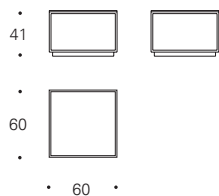

kendo

RITA Lite
Estudi Arola

Mesas de centro Coffee tables

RITALITE - 66	60x60x41 cm	0,220 m ³	Cristal 34 Kg Glass 34 Kg	Mármol 47 Kg Marble 47 Kg
Tapa cristal fumé gris / Base laca Smoked grey glass top / Lacquer base				
Tapa cristal fumé gris / Base nogal Smoked grey glass top / Walnut base				
Tapa cristal fumé gris / Base roble Smoked grey glass top / Oak base				
Tapa mármol negro o blanco / Base laca Black or white marble top / Lacquer base				
Tapa mármol negro o blanco / Base nogal Black or white marble top / Walnut base				
Tapa mármol negro o blanco / Base roble Black or white marble top / Oak base				
Opción estructura laca* Option lacquer structure*				

RITALITE-77	70x70x51 cm	0,326 m ³	Cristal 40 Kg Glass 40 Kg	Mármol 58 Kg Marble 58 Kg
Tapa cristal fumé gris / Base laca Smoked grey glass top / Lacquer base				
Tapa cristal fumé gris / Base nogal Smoked grey glass top / Walnut base				
Tapa cristal fumé gris / Base roble Smoked grey glass top / Oak base				
Tapa mármol negro o blanco / Base laca Black or white marble top / Lacquer base				
Tapa mármol negro o blanco / Base nogal Black or white marble top / Walnut base				
Tapa mármol negro o blanco / Base roble Black or white marble top / Oak base				
Opción estructura laca* Option lacquer structure*				

Tapa mármol negro o blanco / Base roble
Black or white marble top / Oak base

Opción estructura laca*
Option lacquer structure*

RITALITE-26

120x60x41 cm

0,410 m³

Cristal 62 Kg
Glass 62 Kg

Mármol 88 Kg
Marble 88 Kg