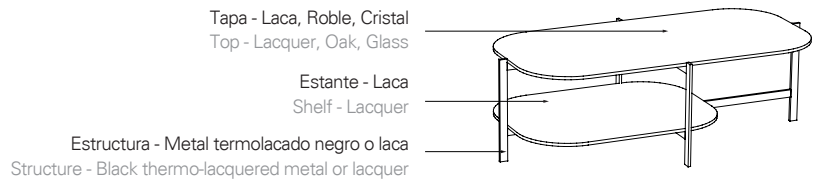

EXO-22

120x120x40 cm

0,714 m<sup>3</sup> 60 Kg

Tapa laca / Estructura termolacada negro  
 Lacquer top / Black thermo-lacquered structure

Tapa roble / Estructura termolacada negro  
 Oak top / Black thermo-lacquered structure

Tapa cristal negro / Estructura termolacada negro  
 Black glass top / Black thermo-lacquered structure

Acabado estante: Laca  
 Shelf finish: Lacquer

Opción estructura laca\*  
 Option lacquer structure\*