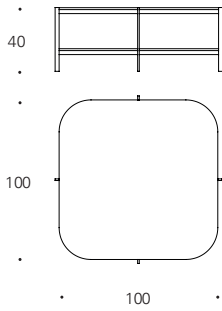

## EXO

PerezOchando

Mesas de centro

Coffee tables

Tablero: 60x60 cm  
Pata metálica (1): 2,5 cm  
Medida final: 65x65 cm  
Top: 60x60 cm  
Metal leg (1): 2,5 cm  
Final size: 65x65 cm

EXO-66

60x60x50 cm

0,277 m<sup>3</sup> 19 Kg

Acabado estante: Laca  
Shelf finish: Lacquer

Opción estructura laca\*  
Option lacquer structure\*

Tablero: 120x60 cm  
Pata metálica (1): 2,5 cm  
Medida final: 125x65 cm  
Top: 120x60 cm  
Metal leg (1): 2,5 cm  
Final size: 125x65 cm

EXO-26

120x60x40 cm

0,392 m<sup>3</sup> 27 Kg

Tapa laca / Estructura termolacada negro  
Lacquer top / Black thermo-lacquered structure

Tapa roble / Estructura termolacada negro  
Oak top / Black thermo-lacquered structure

Tablero: 100x100 cm  
 Pata metálica (1): 2,5 cm  
 Medida final: 105x105 cm  
 Top: 100x100 cm  
 Metal leg (1): 2,5 cm  
 Final size: 105x105 cm

EXO-00

100x100x40 cm

0,506 m<sup>3</sup> 48 Kg

Tapa laca / Estructura termolacada negro  
 Lacquer top / Black thermo-lacquered structure