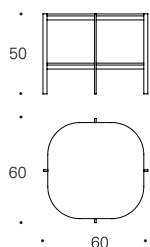

## EXO

PerezOchando

Mesas de centro

Coffee tables

Tablero: 60x60 cm  
Pata metálica (1): 2,5 cm  
Medida final: 65x65 cm  
Top: 60x60 cm  
Metal leg (1): 2,5 cm  
Final size: 65x65 cm

EXO-66

60x60x50 cm

0,277 m<sup>3</sup> 19 Kg

Acabado estante: Laca  
Shelf finish: Lacquer

Opción estructura laca\*  
Option lacquer structure\*

Tablero: 120x60 cm  
Pata metálica (1): 2,5 cm  
Medida final: 125x65 cm  
Top: 120x60 cm  
Metal leg (1): 2,5 cm  
Final size: 125x65 cm

EXO-26

120x60x40 cm

0,392 m<sup>3</sup> 27 Kg

Tapa laca / Estructura termolacada negro  
Lacquer top / Black thermo-lacquered structure

Tapa roble / Estructura termolacada negro  
Oak top / Black thermo-lacquered structure

Tablero: 100x100 cm  
 Pata metálica (1): 2,5 cm  
 Medida final: 105x105 cm  
 Top: 100x100 cm  
 Metal leg (1): 2,5 cm  
 Final size: 105x105 cm

EXO-00

100x100x40 cm

0,506 m<sup>3</sup> 48 Kg

Tapa laca / Estructura termolacada negro  
 Lacquer top / Black thermo-lacquered structure