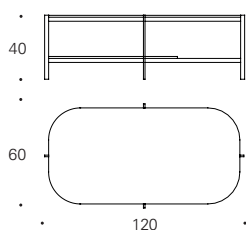

## EXO

PerezOchando

Mesas de centro

Coffee tables

Tablero: 60x60 cm  
Pata metálica (1): 2,5 cm  
Medida final: 65x65 cm  
Top: 60x60 cm  
Metal leg (1): 2,5 cm  
Final size: 65x65 cm

EXO-66

60x60x50 cm

0,277 m<sup>3</sup> 19 Kg

Acabado estante: Laca  
Shelf finish: Lacquer

Opción estructura laca\*  
Option lacquer structure\*

Tablero: 120x60 cm  
Pata metálica (1): 2,5 cm  
Medida final: 125x65 cm  
Top: 120x60 cm  
Metal leg (1): 2,5 cm  
Final size: 125x65 cm

EXO-26

120x60x40 cm

0,392 m<sup>3</sup> 27 Kg

Tapa laca / Estructura termolacada negro  
Lacquer top / Black thermo-lacquered structure

Tapa roble / Estructura termolacada negro  
Oak top / Black thermo-lacquered structure

Tablero: 100x100 cm  
 Pata metálica (1): 2,5 cm  
 Medida final: 105x105 cm  
 Top: 100x100 cm  
 Metal leg (1): 2,5 cm  
 Final size: 105x105 cm

EXO-00

100x100x40 cm

0,506 m<sup>3</sup> 48 Kg

Tapa laca / Estructura termolacada negro  
 Lacquer top / Black thermo-lacquered structure