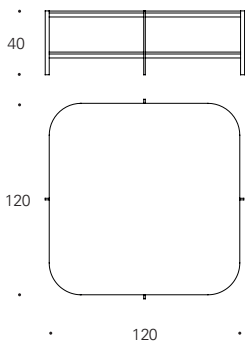

## EXO

PerezOchando

Mesas de centro

Coffee tables

Tablero: 60x60 cm  
Pata metálica (1): 2,5 cm  
Medida final: 65x65 cm  
Top: 60x60 cm  
Metal leg (1): 2,5 cm  
Final size: 65x65 cm

EXO-66

60x60x50 cm

0,277 m<sup>3</sup> 19 Kg

EXO-26

120x60x40 cm

0,392 m<sup>3</sup> 27 Kg

Tapa laca / Estructura termolacada negro  
Lacquer top / Black thermo-lacquered structure

Tapa roble / Estructura termolacada negro  
Oak top / Black thermo-lacquered structure

Tablero: 100x100 cm  
 Pata metálica (1): 2,5 cm  
 Medida final: 105x105 cm  
 Top: 100x100 cm  
 Metal leg (1): 2,5 cm  
 Final size: 105x105 cm

EXO-00

100x100x40 cm

0,506 m<sup>3</sup> 48 Kg

Tapa laca / Estructura termolacada negro  
 Lacquer top / Black thermo-lacquered structure

Opción estructura laca\*  
 Option lacquer structure\*

Tablero: 120x120 cm  
 Pata metálica (1): 2,5 cm  
 Medida final: 125x125 cm  
 Top: 120x120 cm  
 Metal leg (1): 2,5 cm  
 Final size: 125x125 cm