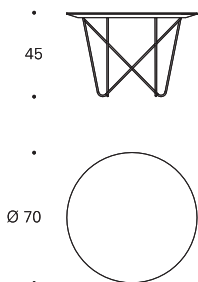

\* imprescindible indicar en el pedido / always indicate these in orders

YOSH-55      Ø55x52 cm      0,202 m<sup>3</sup>      11 Kg

Tapa laca / Patas laca negra termolacada o cromo

Lacquer top / Black thermo-lacquered or chromed legs

Slate compact top / Black thermo-lacquered or chromed legs

Opción patas lacadas - incremento sobre precio de laca negra termolacada

Lacquer legs option - increase over black thermo-lacquered price

YOSH-74      Ø70x45 cm      0,308 m<sup>3</sup>      21 Kg