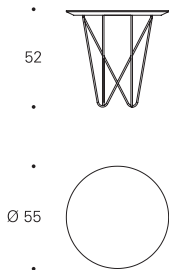

## YOHSI Discoh

Mesas de centro  
Coffee tables

Mesa de centro compuesta por tapa circular y varillas metálicas curvadas. La tapa está disponible en laca, en espejo fumé gris, en espejo bronce, en nogal, en roble, en cristal negro, cerámica estatuario o compacto pizarra. Las patas metálicas pueden ir lacadas, negro termolacado, en cromo o en latón\*.

\* imprescindible indicar en el pedido / always indicate these in orders

YOSH-55      Ø55x52 cm      0,202 m<sup>3</sup>      11 Kg

Tapa laca / Patas laca negra termolacada o cromo

Lacquer top / Black thermo-lacquered or chromed legs