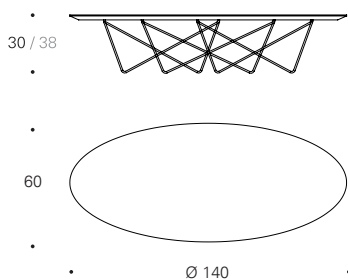

YOSH-46

140x60x30 / 38 cm

0,360 m³ 25 Kg

Tapa laca / Patas laca negra termolacada o cromo

Lacquer top / Black thermo-lacquered or chromed legs

Tapa espejo gris o bronce / Patas laca negra termolacada o cromo

Grey or bronze mirror top / Black thermo-lacquered or chromed legs

Tapa Nogal / Patas Laca negra termolacada o Cromo

Walnut top / Black thermo-lacquered or Chromed legs

Tapa Roble / Patas Laca negra termolacada o Cromo

Oak top / Black thermo-lacquered or Chromed legs

Tapa espejo bronce / Patas latón

Bronze mirror top / Brass legs

Tapa Cristal negro / Patas Laca negra termolacada o Cromo

Black Glass top / Black thermo-lacquered or Chromed legs

Tapa Cerámica statuario / Patas Laca negra termolacada o cromo

Statuario ceramic top / Black thermo-lacquered or chromed legs

Opción patas lacadas - incremento sobre precio de laca negra termolacada

Lacquer legs option - increase over black thermo-lacquered price