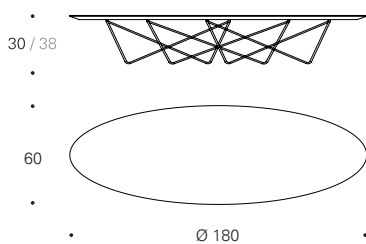

Opción patas lacadas - incremento sobre precio de laca negra termolacada

Lacquer legs option - increase over black thermo-lacquered price

YOSH-86

180x60x30 / 38 cm

0,430 m<sup>3</sup> 32 Kg

Tapa laca / Patas laca negra termolacada o cromo