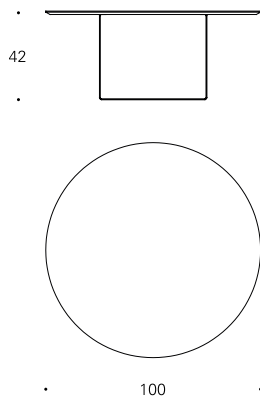

Mesa de centro

Coffee tables

REFLEX-04R Ø100x42 cm

0,528 m³ 32 Kg

Tapa Laca / Base termolacada blanco o negro microtexturado

Lacquer top / Black or white microtextured thermo-lacquered metal base

Tapa Roble / Base termolacada blanco o negro microtexturado