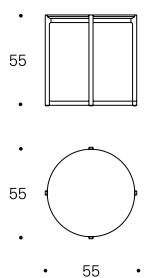

kendo

LOTTA
Estudi Arola

Mesas auxiliares
Occasional tables

LOTTA-66R Ø65x65 cm 0,300 m³ 27 Kg / 8 kg

Tapa mármol / Patas nogal natural Marble top / Natural walnut legs

Tapa nogal natural / Patas nogal natural Natural walnut top / Natural walnut legs

Tapa mármol / Patas haya Marble top / Beech legs

Tapa laca / Patas haya Lacquered top / Beech legs

Tapa haya / Patas haya Beech top / Beech legs

LOTTA-55R Ø55x55 cm 0,185 m³ 17 Kg / 7 kg

Tapa mármol / Patas nogal natural Marble top / Natural walnut legs

LOTTA-54R Ø55x45 cm 0,162 m³ 17 Kg / 7 kg

Tapa mármol / Patas nogal natural Marble top / Natural walnut legs

Tapa nogal natural / Patas nogal natural Natural walnut top / Natural walnut legs

Tapa mármol / Patas haya Marble top / Beech legs

LOTTA-00R Ø100x38 cm 0,494 m³ 50 Kg
Patas nogal / Tapa mármol Walnut legs / Marble top blanco negro
white black

LOTTA-22R Ø120x38 cm 0,698 m³ 71 Kg
Patas nogal / Tapa mármol Walnut legs / Marble top blanco negro
white black