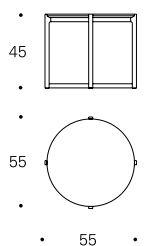

Tapa mármol / Patas haya Marble top / Beech legs

Tapa laca / Patas haya Lacquered top / Beech legs

Tapa haya / Patas haya Beech top / Beech legs

LOTTA-55R Ø55x55 cm 0,185 m³ 17 Kg / 7 kg

Tapa mármol / Patas nogal natural Marble top / Natural walnut legs

LOTTA-54R Ø55x45 cm 0,162 m³ 17 Kg / 7 kg

Tapa mármol / Patas nogal natural Marble top / Natural walnut legs

Tapa nogal natural / Patas nogal natural Natural walnut top / Natural walnut legs

Tapa mármol / Patas haya Marble top / Beech legs

LOTTA-00R Ø100x38 cm 0,494 m³ 50 Kg
Patas nogal / Tapa mármol Walnut legs / Marble top blanco negro
white black

LOTTA-22R Ø120x38 cm 0,698 m³ 71 Kg
Patas nogal / Tapa mármol Walnut legs / Marble top blanco negro
white black