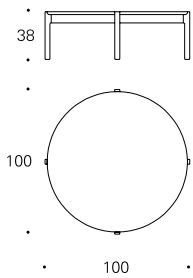

Colores aproximados
Approximate colours

kendo

LOTTA
Estudi Arola

Mesas de centro
Coffee tables

LOTTA-77R Ø70x45 cm 0,283 m³ 27 Kg
Patas nogal / Tapa mármol Walnut legs / Marble top blanco negro
white black

LOTTA-00R Ø100x38 cm 0,494 m³ 50 Kg
Patas nogal / Tapa mármol Walnut legs / Marble top blanco negro
white black

LOTTA-22R Ø120x38 cm 0,698 m³ 71 Kg
Patas nogal / Tapa mármol Walnut legs / Marble top blanco negro
white black