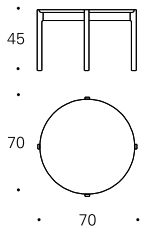

LOTTA-54R Ø55x45 cm 0,162 m³ 17 Kg / 7 kg

Tapa mármol / Patas nogal natural Marble top / Natural walnut legs

Tapa nogal natural / Patas nogal natural Natural walnut top / Natural walnut legs

Tapa mármol / Patas haya Marble top / Beech legs

Colores aproximados
Approximate colours

kendo

LOTTA
Estudi Arola

Mesas de centro
Coffee tables

LOTTA-77R Ø70x45 cm 0,283 m³ 27 Kg
Patas nogal / Tapa mármol Walnut legs / Marble top blanco negro
white black

LOTTA-00R Ø100x38 cm 0,494 m³ 50 Kg
Patas nogal / Tapa mármol Walnut legs / Marble top blanco negro
white black

LOTTA-22R Ø120x38 cm 0,698 m³ 71 Kg
Patas nogal / Tapa mármol Walnut legs / Marble top blanco negro
white black