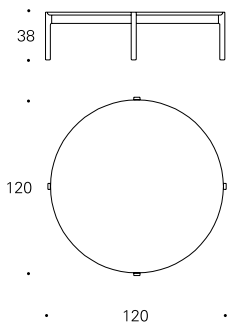

Colores aproximados
Approximate colours

kendo

LOTTA
Estudi Arola

Mesas de centro
Coffee tables

LOTTA-77R Ø70x45 cm 0,283 m³ 27 Kg
Patas nogal / Tapa mármol Walnut legs / Marble top blanco negro
white black

LOTTA-00R Ø100x38 cm 0,494 m³ 50 Kg
Patas nogal / Tapa mármol Walnut legs / Marble top blanco negro
white black

LOTTA-22R Ø120x38 cm 0,698 m³ 71 Kg
Patas nogal / Tapa mármol Walnut legs / Marble top blanco negro
white black