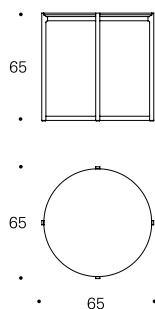

kendo

LOTTA
Estudi Arola

Mesas auxiliares
Occasional tables

LOTTA-66R Ø65x65 cm 0,300 m³ 27 Kg / 8 kg

Tapa mármol / Patas nogal natural Marble top / Natural walnut legs

Tapa nogal natural / Patas nogal natural Natural walnut top / Natural walnut legs

Tapa mármol / Patas haya Marble top / Beech legs

Tapa laca / Patas haya Lacquered top / Beech legs

Tapa haya / Patas haya Beech top / Beech legs

LOTTA-55R Ø55x55 cm 0,185 m³ 17 Kg / 7 kg

Tapa mármol / Patas nogal natural Marble top / Natural walnut legs

LOTTA-54R Ø55x45 cm 0,162 m³ 17 Kg / 7 kg

Tapa mármol / Patas nogal natural Marble top / Natural walnut legs

Tapa nogal natural / Patas nogal natural Natural walnut top / Natural walnut legs

Tapa mármol / Patas haya Marble top / Beech legs

LOTTA-00R Ø100x38 cm 0,494 m³ 50 Kg
Patas nogal / Tapa mármol Walnut legs / Marble top blanco negro
white black

LOTTA-22R Ø120x38 cm 0,698 m³ 71 Kg
Patas nogal / Tapa mármol Walnut legs / Marble top blanco negro
white black