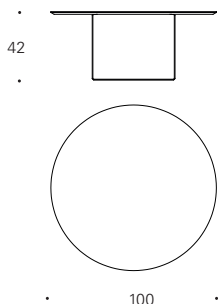

REFLEX

Discoh

Mesas de centro

Coffee tables

0.528 m³ 32 Kg

REFLEX-04R Ø100x42 cm

pedido mínimo
minimum order

Tapa cerámica statuário - Base termolacada negro Statuario ceramic top - Black thermo-lacquered base	1 ud
Tapa compacto pizarra - Base termolacada negro Slate compact top - Black thermo-lacquered base	1 ud
Tapa compacto blanco - Base termolacada blanco White compact top - White thermo-lacquered base	10 ud
Otras medidas, materiales y acabados Other sizes, materials and finishes	solicitar cotización request a quote