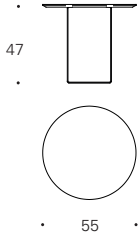

Tapa cerámica staturario / Base termolacada blanco
Staruario ceramic top / White thermo-lacquered base

REFLEX-54R _____ Ø55x47 cm

REFLEX-74R _____ Ø70x42 cm

REFLEX-04R _____ Ø100x42 cm

REFLEX

Discoh

Mesas de centro
Coffee tables

0.193 m³ 17 Kg

REFLEX-54R Ø55x47 cm

pedido mínimo
minimum order

Tapa cerámica statuario - Base termolacada negro Statuario ceramic top - Black thermo-lacquered base	1 ud
Tapa compacto pizarra - Base termolacada negro Slate compact top - Black thermo-lacquered base	1 ud
Tapa compacto blanco - Base termolacada blanco White compact top - White thermo-lacquered base	10 ud
Otras medidas, materiales y acabados Other sizes, materials and finishes	solicitar cotización request a quote