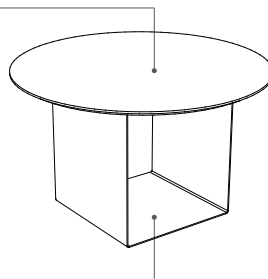

BASE BASE

Termolacado microtexturado negro o blanco Black or white microtexturated thermolacquered
Otros - consultar Others - consult