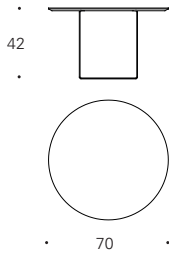

Tapa cerámica staturario / Base termolacada blanco
Staruario ceramic top / White thermo-lacquered base

REFLEX-54R _____ Ø55x47 cm

REFLEX-74R _____ Ø70x42 cm

REFLEX-04R _____ Ø100x42 cm

REFLEX

Discoh

Mesas de centro
Coffee tables

0.193 m³ 17 Kg

REFLEX-54R Ø55x47 cm

pedido mínimo
minimum order

Tapa cerámica statuario - Base termolacada negro Statuario ceramic top - Black thermo-lacquered base	1 ud
Tapa compacto pizarra - Base termolacada negro Slate compact top - Black thermo-lacquered base	1 ud
Tapa compacto blanco - Base termolacada blanco White compact top - White thermo-lacquered base	10 ud
Otras medidas, materiales y acabados Other sizes, materials and finishes	solicitar cotización request a quote

0.272 m³ 22 Kg

REFLEX-74R Ø70x42 cm

pedido mínimo
minimum order

Tapa cerámica statuario - Base termolacada negro Statuario ceramic top - Black thermo-lacquered base	1 ud
Tapa compacto pizarra - Base termolacada negro Slate compact top - Black thermo-lacquered base	1 ud
Tapa compacto blanco - Base termolacada blanco White compact top - White thermo-lacquered base	10 ud
Otras medidas, materiales y acabados Other sizes, materials and finishes	solicitar cotización request a quote