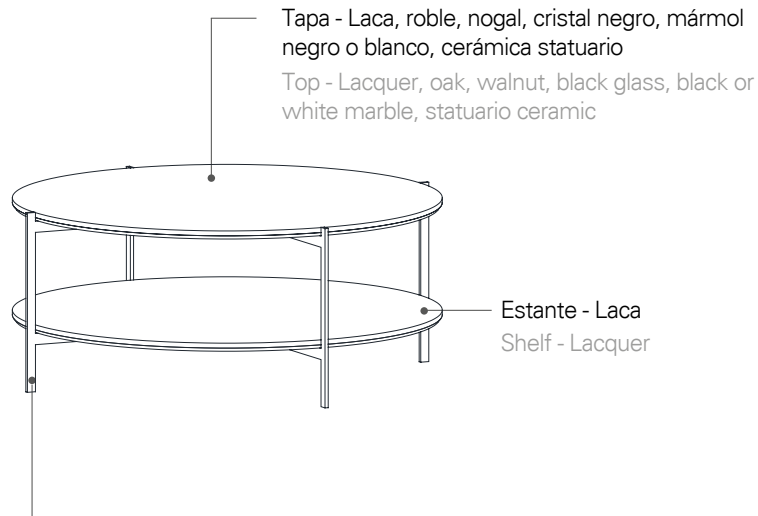

EXO ROUND

PEREZOCHANDO

Estructura - Metal termolacado negro microtexturado, opción en laca*
 Structure - Micro-textured black thermo-lacquered metal, optionally in lacquer*

ACABADOS | FINISHES

kendo

LACA MATE | MATT LACQUER

Piedra
Stone
RAL 7044

Arena
Sand
NCS S2005-Y20R

Visión
Taupe
NCS S4005-Y20R

Grafito
Graphite
RAL 7022

Niebla
Fog
NCS S5005-B20G

Océano
Ocean
NCS S7010 B10G

Pizarra
Slate
NCS S8500-N

Negro
Black

Menta
Mint
NCS S3010 G20Y

Oliva
Olive
NCS S6010 G10Y

Bosque
Forest
NCS S7010-B90G

Blanco
White

Teja
Tile
NCS S5030 Y90R

MADERA | WOOD

Roble natural
Natural oak

Roble claro
Light oak

CERÁMICA | CERAMIC

Cerámica statuario
Statuario ceramic

CRISTAL | GLASS

Cristal negro
Black glass