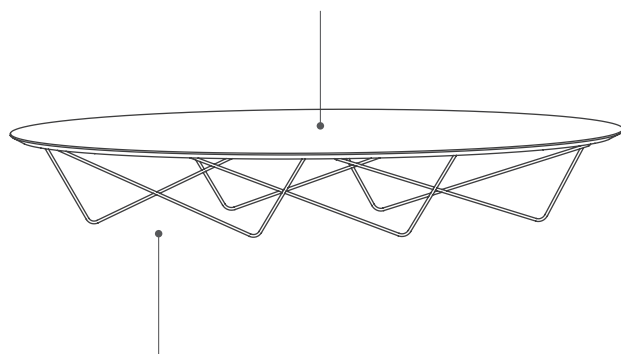

Blanco
White

Teja
Tile
NCS S5030 Y90R

ESPEJO | MIRROR

Espejo fumé gris
Smoked grey mirror

Espejo fumé bronce
Smoked bronze mirror

CERÁMICA | CERAMIC

Cerámica statuario
Statuario ceramic

Tapa - Laca, roble, nogal, espejo gris o bronce, cerámica statuario
Top - Lacquer, oak, walnut, grey or bronze mirror, statuario ceramic

Estructura - Metal termolacado negro microtexturado,
Opción cromo, latón y laca*

Structure - Micro-textured black thermo-lacquered metal
Option in chrome, brass or lacquer*

MADERA | WOOD

Roble natural
Natural oak