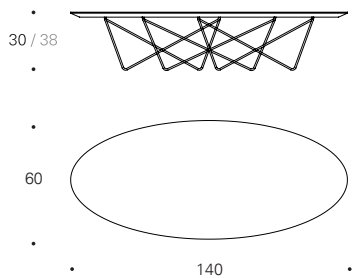

YOHSI Elíptica

FICHA TÉCNICA
DATA SHEET

kendo

kendo

YOSHI ELÍPTICA

Discoh Design

Colección de mesas de centro y auxiliares compuesta por tapa elíptica y varillas metálicas curvadas. La tapa está disponible en MDF lacado, en chapa de nogal o roble, espejo fumé gris o bronce o cerámica statuario. Las patas metálicas en metal termolacado negro microtexturado, opcionalmente pueden ir lacadas, en cromo o en latón. *Imprescindible indicar en el pedido.

Mesas de centro

Coffee tables

YOSH-46

140x60x30 / 38 cm

0,360 m³ 25 Kg

Tapa laca / Patas termolacadas negro microtexturado
Lacquer top / Micro-textured black thermo-lacquered legs

Tapa nogal / Patas termolacadas negro microtexturado
Walnut top / Micro-textured black thermo-lacquered legs