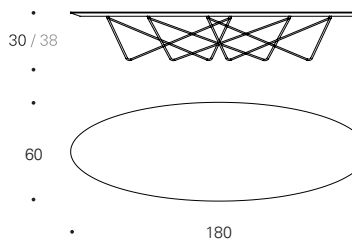

YOSH-46

140x60x30 / 38 cm

0,360 m³ 25 Kg

Tapa laca / Patas termolacadas negro microtexturado
Lacquer top / Micro-textured black thermo-lacquered legs

Tapa nogal / Patas termolacadas negro microtexturado
Walnut top / Micro-textured black thermo-lacquered legs

Tapa roble / Patas termolacadas negro microtexturado
Oak top / Micro-textured black thermo-lacquered legs

Tapa espejo fumé gris o bronce / Patas termolacadas negro microtexturado
Smoked grey or bronze mirror top / Micro-textured black thermo-lacquered legs

Tapa cerámica statuario / Patas termolacadas negro microtexturado
Statuario ceramic top / Micro-textured black thermo-lacquered legs

Opción patas lacadas*
Lacquer legs option*

Opción patas cromadas*
Chromed legs option*

Opción patas acabado latón*
Brass finish legs option*

YOSH-86

180x60x30 / 38 cm

0,451 m³ 32 Kg

Tapa laca / Patas termolacadas negro microtexturado
Lacquer top / Micro-textured black thermo-lacquered legs

Tapa nogal / Patas termolacadas negro microtexturado
Walnut top / Micro-textured black thermo-lacquered legs

Tapa espejo fumé gris o bronce / Patas termolacadas negro microtexturado
Smoked grey or bronze mirror top / Micro-textured black thermo-lacquered legs

Opción patas lacadas*
Lacquer legs option*

Opción patas cromadas*
Chromed legs option*

Opción patas acabado latón*
Brass finish legs option*