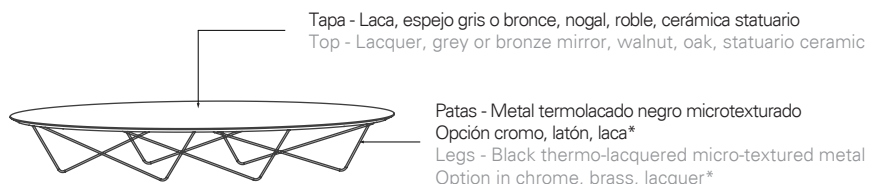

kendo

YOSHI ELÍPTICA

Discoh Design

Colección de mesas de centro y auxiliares compuesta por tapa elíptica y varillas metálicas curvadas. La tapa está disponible en MDF lacado, en chapa de nogal o roble, espejo fumé gris o bronce o cerámica statuario. Las patas metálicas en metal termolacado negro microtexturado, opcionalmente pueden ir lacadas, en cromo o en latón. *Imprescindible indicar en el pedido.

Collection of coffee and side tables composed of a elliptical top and curved metallic rods. The top is available in lacquered MDF, in walnut or oak veneer, smoked grey or bronze mirror or statuario ceramic. The metal legs are in micro-textured black thermo-lacquered metal, optionally lacquered, in chrome or brass. * Always indicate these in orders.

Mesas de centro

Coffee tables

YOSH-46

140x60x30 / 38 cm

0,360 m³ 25 Kg

Tapa laca / Patas termolacadas negro microtexturado
Lacquer top / Micro-textured black thermo-lacquered legs

Tapa nogal / Patas termolacadas negro microtexturado
Walnut top / Micro-textured black thermo-lacquered legs

Tapa roble / Patas termolacadas negro microtexturado
Oak top / Micro-textured black thermo-lacquered legs

Tapa espejo fumé gris o bronce / Patas termolacadas negro microtexturado
Smoked grey or bronze mirror top / Micro-textured black thermo-lacquered legs

Tapa cerámica statuario / Patas termolacadas negro microtexturado
Statuario ceramic top / Micro-textured black thermo-lacquered legs

Opción patas lacadas*
Lacquer legs option*

Opción patas cromadas*
Chromed legs option*

Opción patas acabado latón*
Brass finish legs option*

YOSH-86

180x60x30 / 38 cm

0,451 m³ 32 Kg

Tapa laca / Patas termolacadas negro microtexturado
Lacquer top / Micro-textured black thermo-lacquered legs