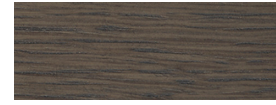

Tapa espejo fumé gris o bronce / Patas termolacadas negro microtexturado
Smoked grey or bronze mirror top / Micro-textured black thermo-lacquered legs

Opción patas lacadas*
Lacquer legs option*

Opción patas cromadas*
Chromed legs option*

Opción patas acabado latón*
Brass finish legs option*

ACABADOS FINISHES

Colores aproximados
Approximate colours

MADERA | WOOD

Roble natural
Natural oak

Roble claro
Light oak

Roble teñido wengue
Wengue stained oak

Roble teñido ceniza
Ash stained oak

Roble teñido tostado
Toasted stained oak

Nogal natural
Natural walnut

CRISTAL | GLASS

Cristal negro
Black glass

Espejo fumé gris
Smoked grey mirror

Espejo fumé bronce
Smoked bronze mirror