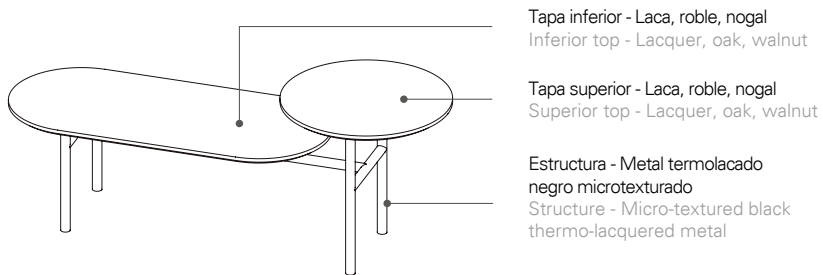

Tapa superior - Laca, roble  
Superior top - Lacquer, oak

Tapa inferior - Laca, roble, nogal  
Inferior top - Lacquer, oak, walnut

Estructura - Metal termolacado negro microtexturado  
Structure - Micro-textured black thermo-lacquered metal

Acabados solo para la medida 72x45x52 cm.  
Exclusive finishes for 72x45x52 cm table.

Tapa inferior - Laca, roble, nogal  
Inferior top - Lacquer, oak, walnut

Tapa superior - Laca, roble, nogal  
Superior top - Lacquer, oak, walnut

Estructura - Metal termolacado negro microtexturado  
Structure - Micro-textured black thermo-lacquered metal

Acabados sola para la medida 120x45x45 cm.  
Exclusive finishes for 120x45x45 cm table.