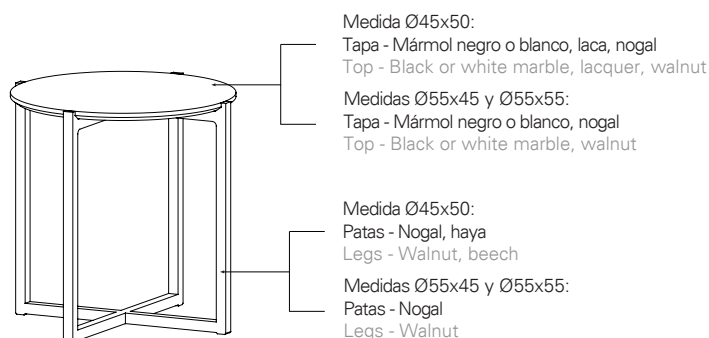

45

• ø55 •

LOTTA-54R Ø55x45 cm

0,206 m³

7 Kg

Mármol 17 Kg
Marble 17 Kg

Tapa mármol negro o blanco / Patas nogal
Black or white marble top / Walnut legs

Tapa nogal / Patas nogal
Walnut top / Walnut legs

55

• ø55 •

LOTTA-55R Ø55x55 cm

0,241 m³

7 Kg

Mármol 17 Kg
Marble 17 Kg

Tapa mármol negro o blanco / Patas nogal
Black or white marble top / Walnut legs

Tapa nogal / Patas nogal
Walnut top / Walnut legs