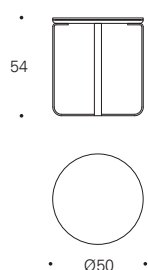

kendo

CLIK LITE

Mario Ruiz

Colección de mesitas de noche y auxiliares compuesta por tapa circular, contratapa en MDF lacado del mismo color que la estructura y estructura metálica en cruz. La tapa está disponible en MDF lacado, en chapa de roble, con cristal negro o compacto pizarra. La estructura de metal (Crucecita) es de metal termolacado negro microtexturado; opcionalmente puede ir en laca.

Collection of bedside and occasional tables comprising circular top, base of the top in MDF lacquered in the same colour as the structure and a cross-shaped metallic structure. The top is available in lacquered MDF, in oak veneer, with black glass or slate compact. The metal structure (cross) is in micro-textured black thermo-lacquered metal; it can optionally be lacquered.

Mesitas de noche / Mesas auxiliares

Bedside tables / Occasional tables