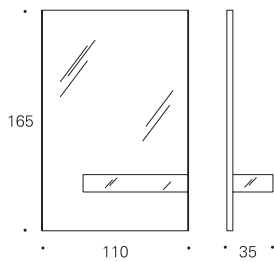

GREY

FICHA TÉCNICA
DATA SHEET

kendo

kendo

GREY

Francesc Rifé

Colección de consolas compuesta por un panel trasero y un cajón, ambos realizados en un tablero de MDF lacado y espejo fumé gris o bronce. Opcionalmente es posible integrar en la base inferior del cajón una luminaria LED de luz indirecta. Está disponible en dos versiones según la medida del panel trasero y la posición del cajón.

Consolas Console tables

GREY-13 110x35x165 cm  0,282 m³  59 Kg

Laca y espejo fumé gris o bronce
Lacquer and smoked grey or bronze mirror

Opción luz cajón*
Drawer light option*

GREY-638 61x35x185 cm  0,187 m³  40 Kg