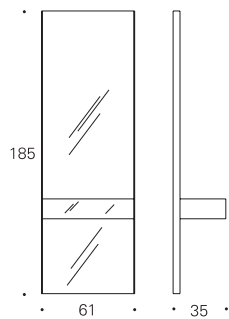

GREY

FICHA TÉCNICA
DATA SHEET

kendo

kendo

GREY

Francesc Rifé

Colección de consolas compuesta por un panel trasero y un cajón, ambos realizados en un tablero de MDF lacado y espejo fumé gris o bronce. Opcionalmente es posible integrar en la base inferior del cajón una luminaria LED de luz indirecta. Está disponible en dos versiones según la medida del panel trasero y la posición del cajón.

Collection of consoles comprising a back panel and drawer unit, both in lacquered MDF with smoked grey or bronze mirror. Optionally, the base of the drawer can be fitted with LED lights for indirect lighting. Available in two versions with different back panel sizes and drawer positions.

Consolas Console tables

GREY-13 110x35x165 cm  0,282 m³  59 Kg

Laca y espejo fumé gris o bronce
Lacquer and smoked grey or bronze mirror

Opción luz cajón*
Drawer light option*

GREY-638 61x35x185 cm  0,187 m³  40 Kg