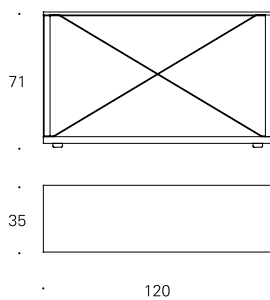

## BEAM

Discoh Design

Consola compuesta por tapa y base unidas por pletinas metálicas. La tapa está disponible en MDF lacado o en chapa de nogal o roble. Base en MDF lacado negro. Las pletinas metálicas van termolacadas en negro microtexturado.

### Consolas

Console tables

BEAM-23

120x35x71 cm

0,427 m<sup>3</sup> 25 Kg

Tapa laca / Estructura termolacada negro microtexturado

Lacquer top / Micro-textured black thermo-lacquered structure

Tapa roble / Estructura termolacada negro microtexturado