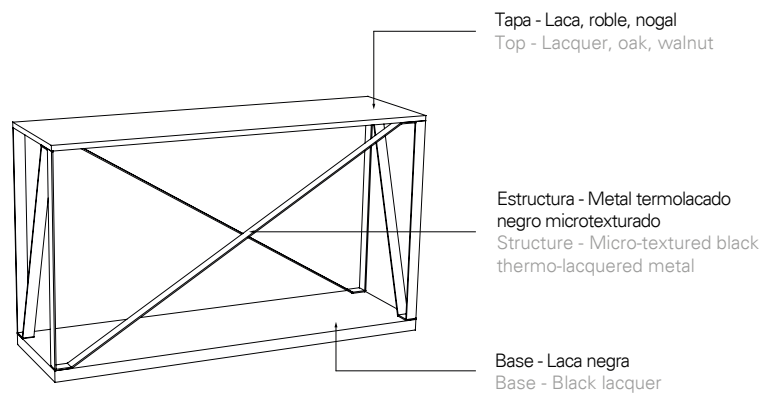

### Consolas

Console tables

BEAM-23

120x35x71 cm

0,427 m<sup>3</sup> 25 Kg

Tapa laca / Estructura termolacada negro microtexturado

Lacquer top / Micro-textured black thermo-lacquered structure

Tapa roble / Estructura termolacada negro microtexturado

Oak top / Micro-textured black thermo-lacquered structure

Tapa nogal / Estructura termolacada negro microtexturado

Walnut top / Micro-textured black thermo-lacquered structure

Acabado base: Laca negra

Base finish: Black lacquer