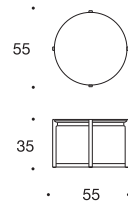

LOTTA diseño : Estudi Arola

Mesas de centro

Colección de mesas auxiliares, compuesta por tapa circular realizada en mármol o tablero de MDF chapado en nogal, y patas de madera maciza de nogal.

medidas

LOTTA-55R
Ø55X55 cm

LOTTA-54R
Ø55X45 cm

LOTTA-53R
Ø55X35 cm

acabados

Mármol

Nogal