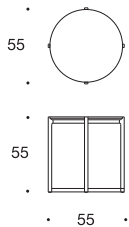

LOTTA diseño : Estudi Arola

Mesas de centro

Colección de mesas auxiliares, compuesta por tapa circular realizada en mármol o tablero de MDF chapado en nogal, y patas de madera maciza de nogal.

medidas

LOTTA-55R
Ø55X55 cm

LOTTA-54R
Ø55X45 cm

LOTTA-53R
Ø55X35 cm

acabados

Mármol

Nogal