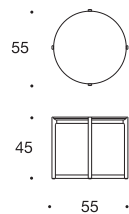

LOTTA diseño : Estudi Arola

Mesas de centro

Colección de mesas auxiliares, compuesta por tapa circular realizada en mármol o tablero de MDF chapado en nogal, y patas de madera maciza de nogal.

medidas

LOTTA-55R
Ø55X55 cm

LOTTA-54R
Ø55X45 cm

LOTTA-53R
Ø55X35 cm

acabados

Mármol

Nogal